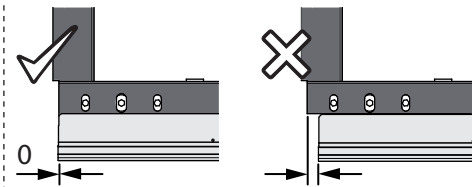

8

9

Unidades en milímetros | Units in millimeters | Unités en millimètres