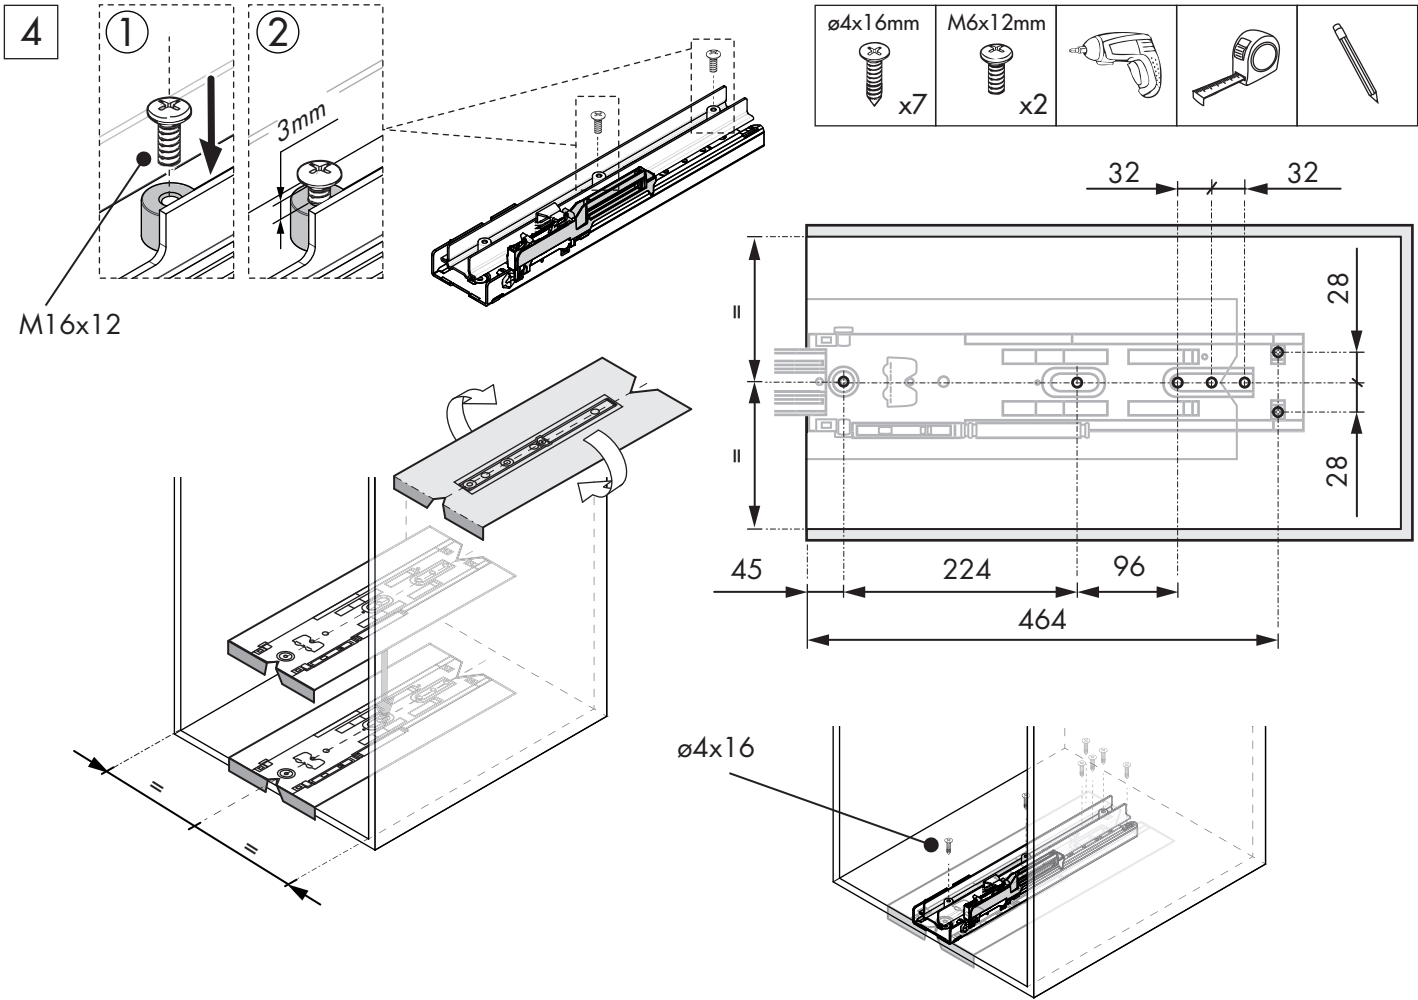

1

2

3

Unidades en milímetros | Units in millimeters | Unités en millimètres

Unidades en milímetros | Units in millimeters | Unités en millimètres

P : Ancho exterior mueble | Cabinet outer width | Largeur extérieure du meuble
G : Grosor mueble | Cabinet thickness | Grosseur du meuble
Unidades en milímetros | Units in millimeters | Unités en millimètres

i Opcional | Optional | Optionnel

H

1200 - 1600
1600 - 2000
1900 - 2300

H : Alto producto | Product height | Hauteur du produit
Unidades en milímetros | Units in millimeters | Unités en millimètres

i Opcional | Optional | Optionnel

11

M6x20mm

12

13

15

i Opcional | Optional | Optionnel

16