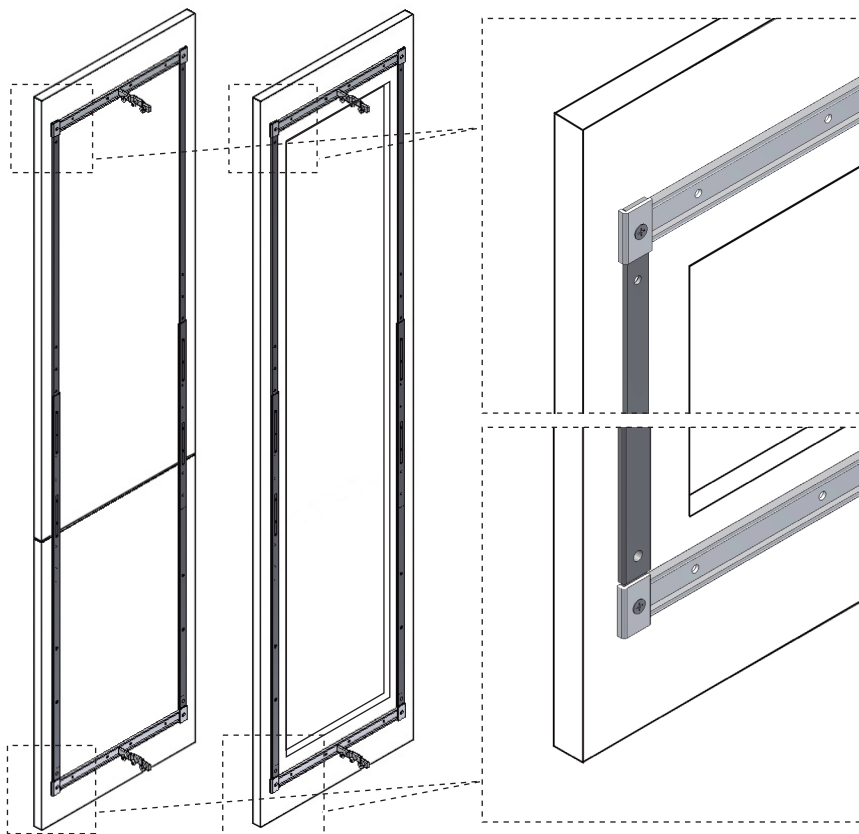

1

2

3

Unidades en milímetros | Units in millimeters | Unités en millimètres

Unidades en milímetros | Units in millimeters | Unités en millimètres

P : Ancho exterior mueble | Cabinet outer width | Largeur extérieure du meuble
G : Grosor mueble | Cabinet thickness | Grosseur du meuble
Unidades en milímetros | Units in millimeters | Unités en millimètres

i Opcional | Optional | Optionnel

H

1200 - 1600
1600 - 2000
1900 - 2300

H : Alto producto | Product height | Hauteur du produit
Unidades en milímetros | Units in millimeters | Unités en millimètres

i Opcional | Optional | Optionnel