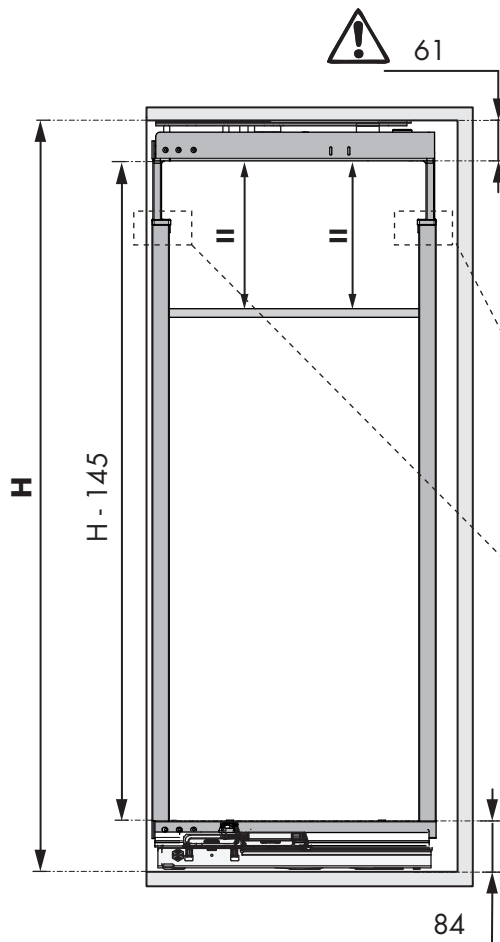

8

9

Unidades en milímetros | Units in millimeters | Unités en millimètres