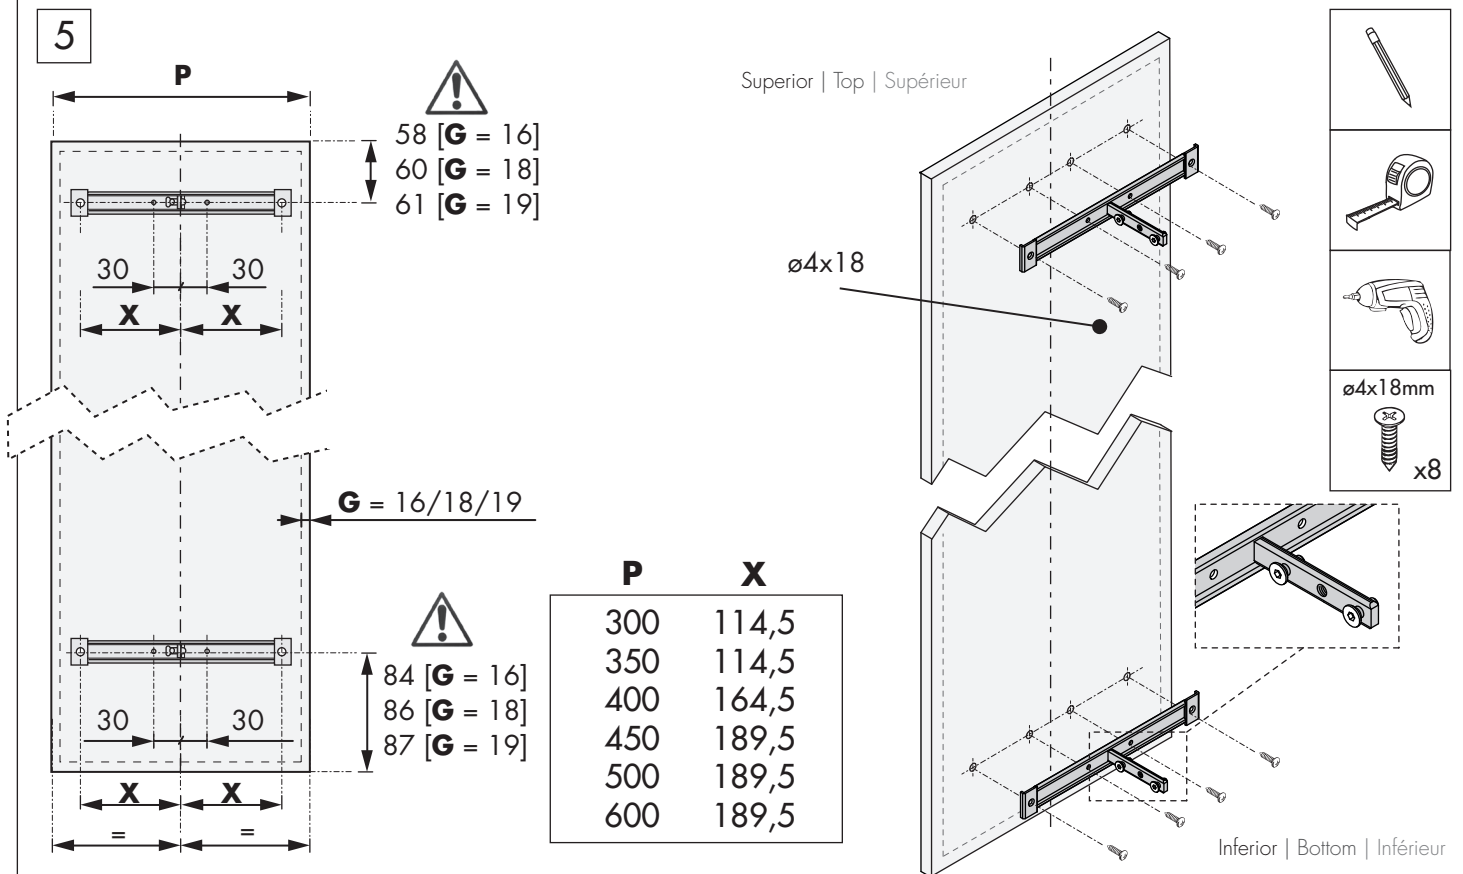

1

2

3

Unidades en milímetros | Units in millimeters | Unités en millimètres

Unidades en milímetros | Units in millimeters | Unités en millimètres

P : Ancho exterior mueble | Cabinet outer width | Largeur extérieure du meuble
G : Grosor mueble | Cabinet thickness | Grosseur du meuble
Unidades en milímetros | Units in millimeters | Unités en millimètres

i Opcional | Optional | Optionnel

H

1200 - 1600
1600 - 2000
1900 - 2300

H : Alto producto | Product height | Hauteur du produit
Unidades en milímetros | Units in millimeters | Unités en millimètres

i Opcional | Optional | Optionnel

11

M6x20mm

12

13

15

i Opcional | Optional | Optionnel

16